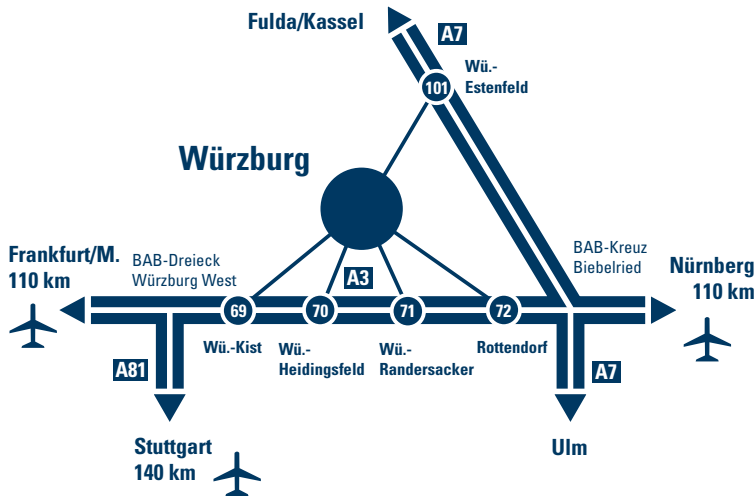

Vogel
Convention
Center

Vogel Convention Center VCC
Max-Planck-Str. 7/9
97082 Würzburg

Telefon: 09 31/418-22 11
Telefax: 09 31/418-24 21